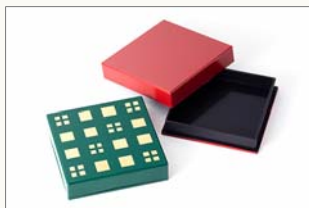

所要時間 約60分

角皿(黒・朱)

800円(税込)

サイズ: 120×120×14mm

コンパクトミラー(黒)

800円(税込)

サイズ: 67×75×5mm

梅皿(黒・朱)

1,000円(税込)

サイズ: φ140×12mm

ミニBOX(全5色)

1,250円(税込)

サイズ: 105×105×24mm

スタンドミラー(全5色)

1,350円(税込)

サイズ: 97×113×10mm